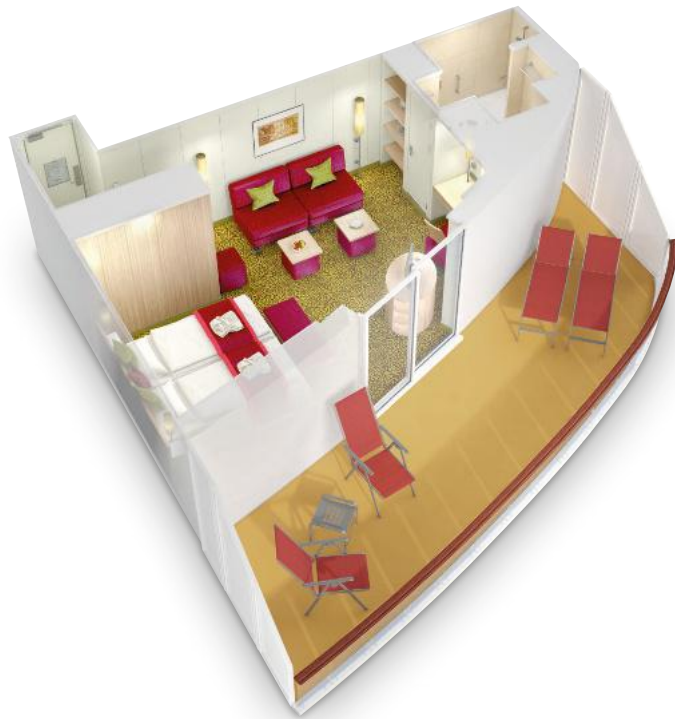

SUITE MIT PRIVATEM SONNENDECK ◯

51–55 m² (bis zu 4 Personen),
inkl. separatem Sonnendeck (ca. 15–25 m²)*
Kabinenkategorie: **SC**