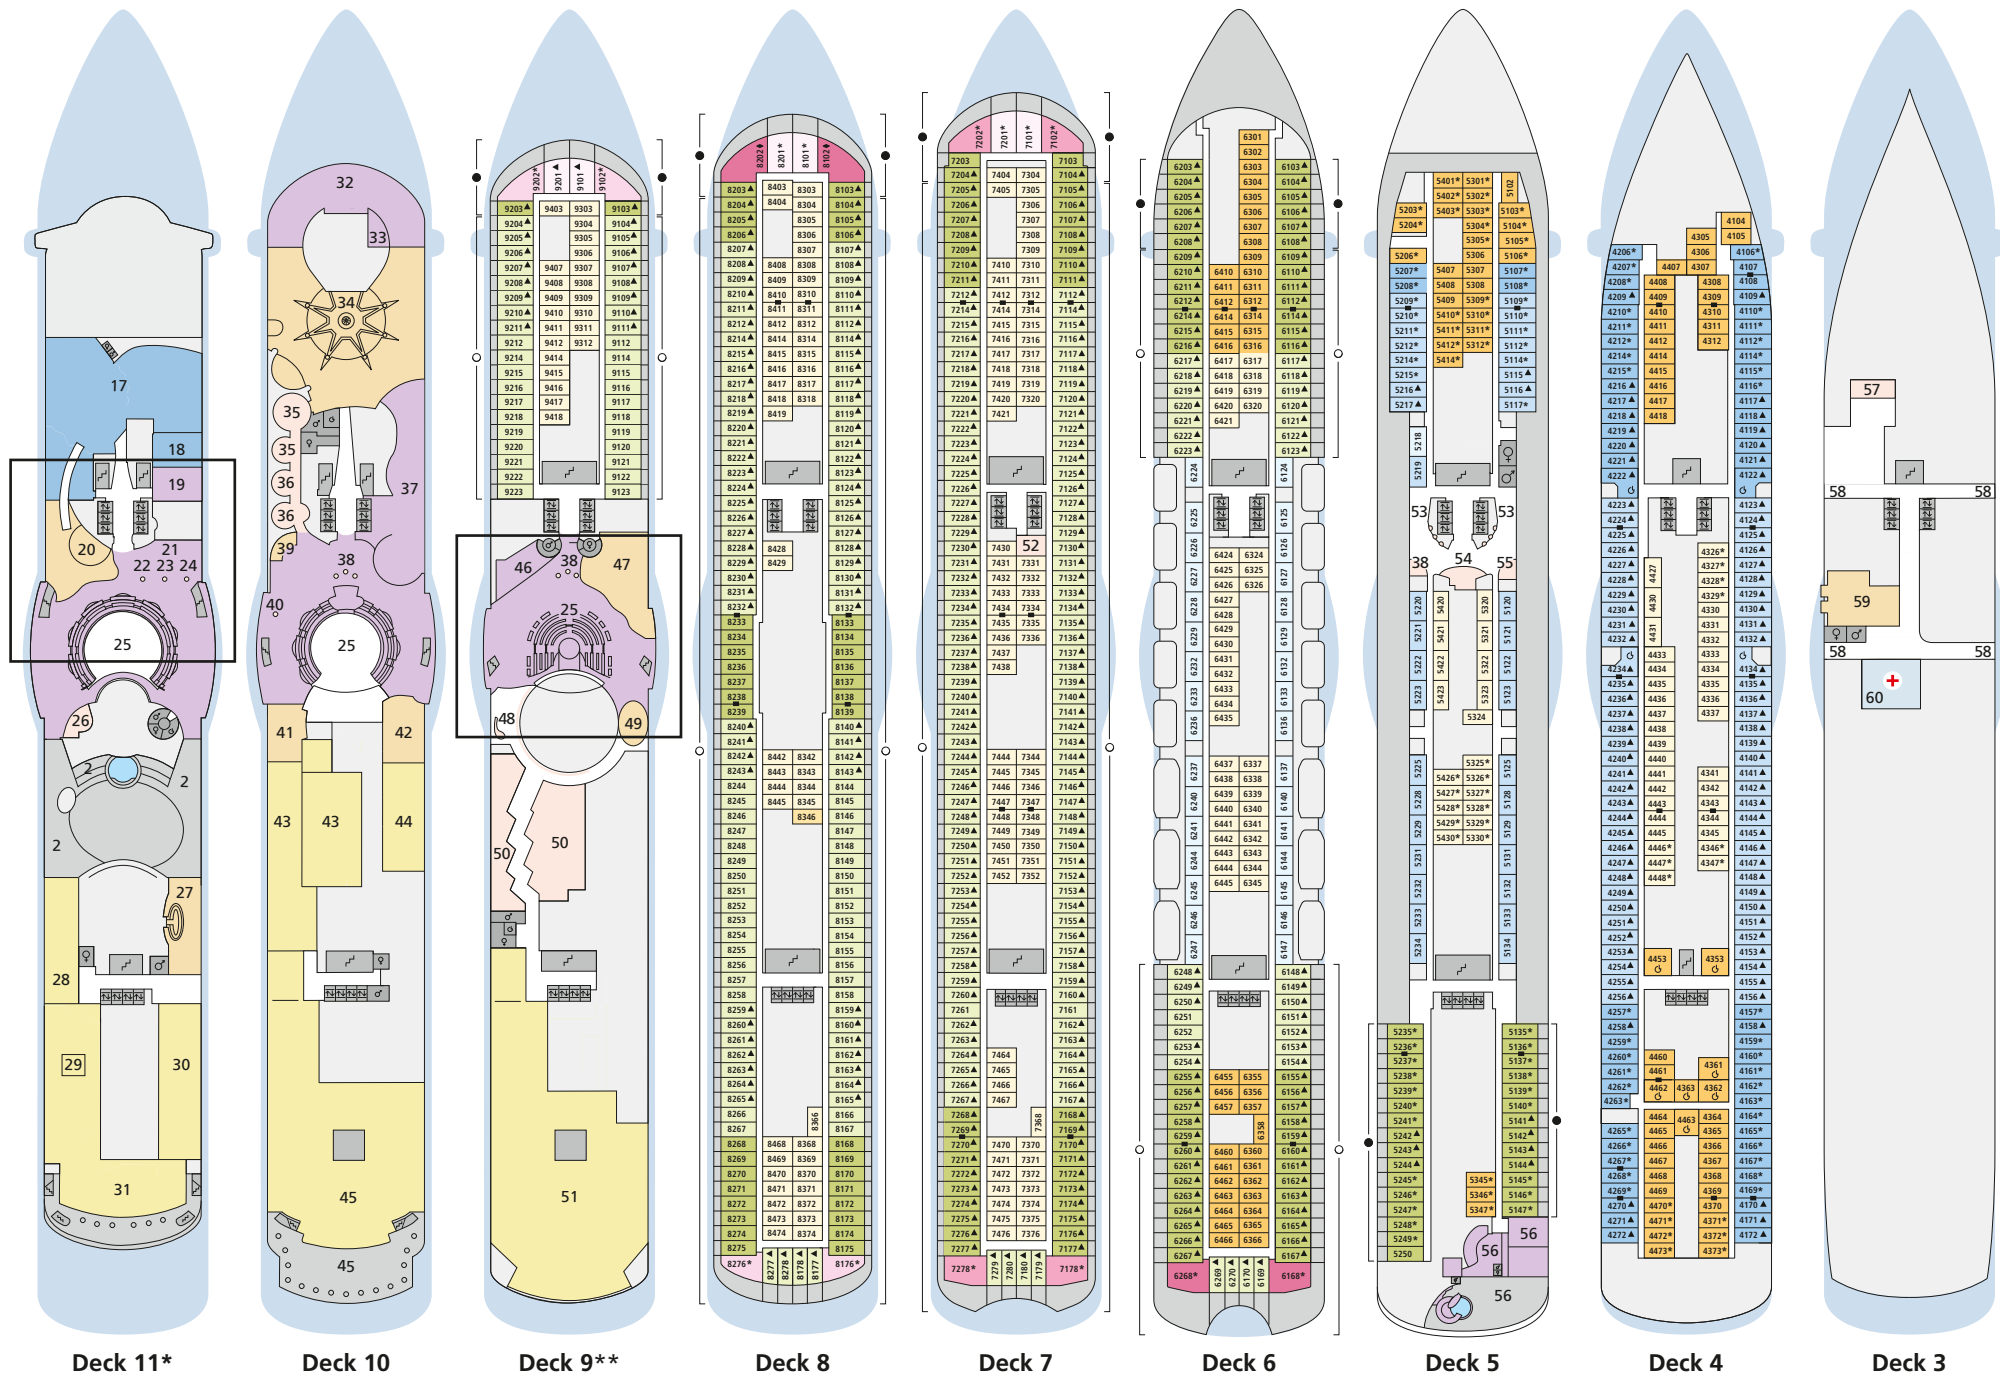

- 52 Waschsalon

Deck 5

- 38 Ausflug Counter
- 53 Internetstationen
- 54 Rezeption
- 55 Reiseservice
- 56 Kids Club

Deck 3

- 57 Bikingstation/ Tauchbasis
- 58 Gangway/ Tenderpforten
- 59 Pier 3 Bar
- 60 Hospital

Deck 15

Deck 14

Deck 12

* AIDAblu: Ausschnitt Deck 11

** AIDAsol, AIDastella: Ausschnitt Deck 9

Die Darstellung der Decksgrundrisse ist stark vereinfacht (Änderungen vorbehalten).

KABINEN *AIDAbella, AIDAblu, AIDAdiva, AIDAluna, AIDamar, AIDAsol, AIDAstella*

DELUXE-SUITE MIT PRIVATEM SONNENDECK ◉

56–87 m² (bis zu 5 Personen),
inkl. separatem Sonnendeck (ca. 12–50 m²)*
Kabinenkategorie: **SA**

PREMIUM-SUITE MIT PRIVATEM SONNENDECK ◉

49–61 m² (bis zu 4 Personen),
inkl. separatem Sonnendeck (bis zu 16 m² bei Suiten
am Bug, bis zu 25 m² bei Suiten am Heck)*
Kabinenkategorie: **SB**