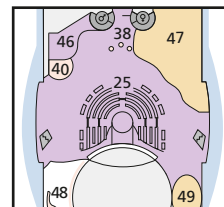

Deck 15

Deck 14

Deck 12

* AIDAblu: Ausschnitt Deck 11

** AIDAsol, AIDastella: Ausschnitt Deck 9

Die Darstellung der Decksgrundrisse ist stark vereinfacht (Änderungen vorbehalten).

KABINEN *AIDAbella, AIDAblu, AIDAdiva, AIDAluna, AIDamar, AIDAsol, AIDAstella*

DELUXE-SUITE MIT PRIVATEM SONNENDECK ◉

56–87 m² (bis zu 5 Personen),
inkl. separatem Sonnendeck (ca. 12–50 m²)*
Kabinenkategorie: **SA**

PREMIUM-SUITE MIT PRIVATEM SONNENDECK ◉

49–61 m² (bis zu 4 Personen),
inkl. separatem Sonnendeck (bis zu 16 m² bei Suiten
am Bug, bis zu 25 m² bei Suiten am Heck)*
Kabinenkategorie: **SB**