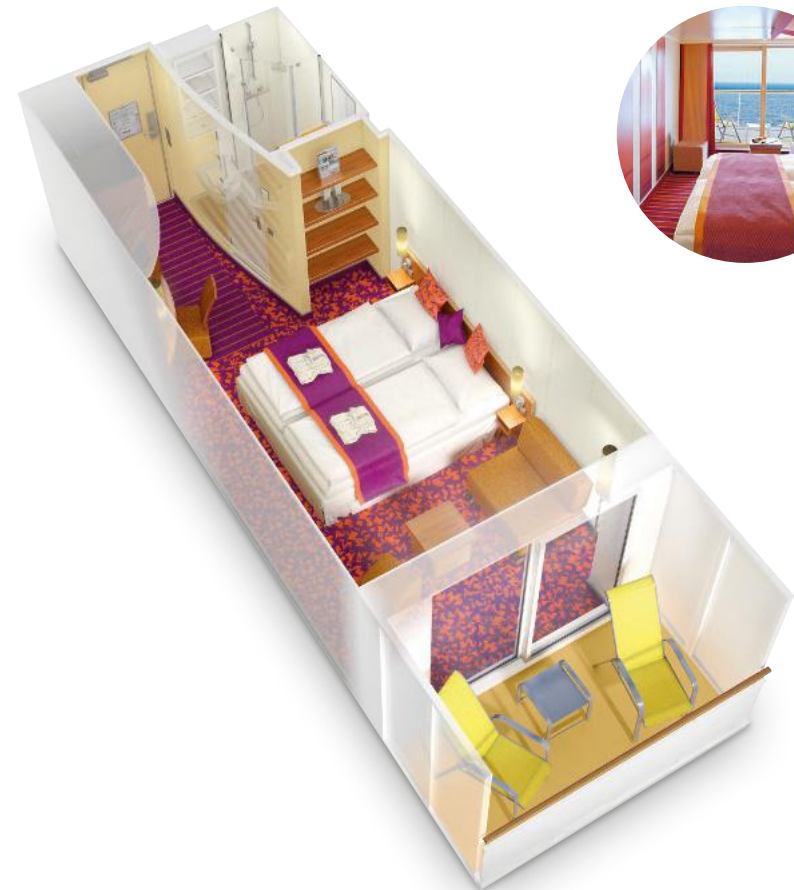

Schiffsbereiche

Lift	Pool
Treppe	Body & Soul
Außendeck/Balkon	Sportaußendeck
Betriebsraum/Crew	Entertainment
Gänge	Bar
WC (Wickeltisch im WC des Kids Clubs)	Restaurant
Behindertenfreundliches WC	Shop/Counter
3-Bett-Kabine	Golf
4-Bett-Kabine	Joggingparcours
5-Bett-Kabine	Hospital
Verbindungstür	
Behindertenfreundlich	
Balkonbrüstung Glas	
Balkonbrüstung Stahl	

SUITE MIT PRIVATEM SONNENDECK ◯

51–55 m² (bis zu 4 Personen),
inkl. separatem Sonnendeck (ca. 15–25 m²)*
Kabinenkategorie: **SC**

KABINEN *AIDA*bella, *AIDA*blu, *AIDA*diva, *AIDA*luna, *AIDA*mar, *AIDA*sol, *AIDA*stella

JUNIOR-SUITE MIT BALKON ○

34–42 m² (bis zu 4 Personen),
inkl. Balkon (ca. 10 m²)*
Kabinenkategorie: **SD**

BALKONKABINE ●○

17,5–23 m² (bis zu 4 Personen),
inkl. Balkon (ca. 3–6 m²)*
Kabinenkategorien: **BB, BA**